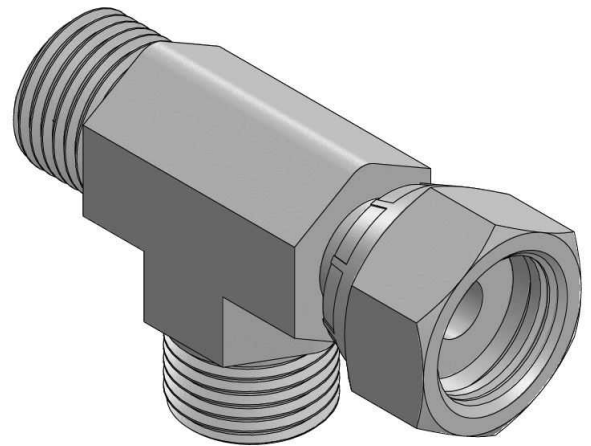

ORFS Barrel tee male-male-swivel female

Carbon steel

Part nº	R1	L	HEX 1	HEX 2	ØC	B
OR7020404	ORFS 9/16"-18h	26,5	17	14	5	21,5
OR7020606	ORFS 11/16"-16h	29,5	22	19	6,5	25
OR7020808	ORFS 13/16"-16h	38	24	19	9,5	28
OR7021010	ORFS 1"-14h	41	30	27	14,3	33,5
OR7021212	ORFS 1"3/16-12h	46,5	36	30	15,5	37,5
OR7021616	ORFS 1"7/16-12h	53,5	41	36	20,5	41,5
OR7022020	ORFS 1"11/16-12h	58	50	41	26	44,5

The material can be provided with imperial hexagons