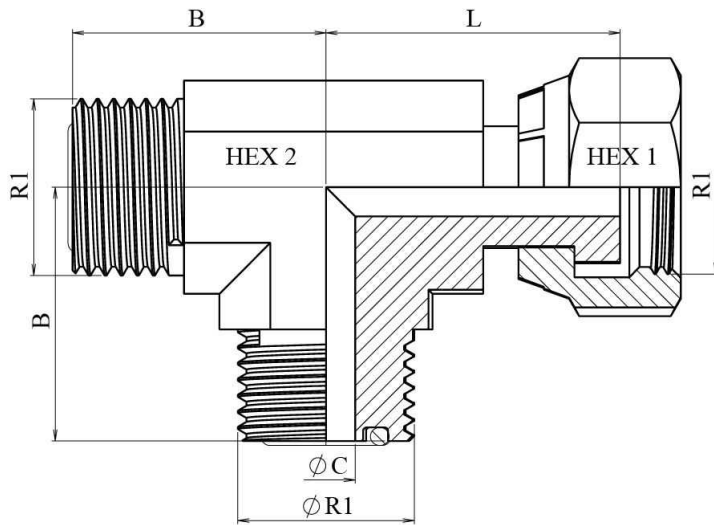

ORFS Barrel tee male-male-swivel female

Carbon steel

Part nº	R1	L	HEX 1	HEX 2	ØC	B
OR7020404	ORFS 9/16"-18h	26,5	17	14	5	21,5
OR7020606	ORFS 11/16"-16h	29,5	22	19	6,5	25
OR7020808	ORFS 13/16"-16h	38	24	19	9,5	28
OR7021010	ORFS 1"-14h	41	30	27	14,3	33,5
OR7021212	ORFS 1"3/16-12h	46,5	36	30	15,5	37,5
OR7021616	ORFS 1"7/16-12h	53,5	41	36	20,5	41,5
OR7022020	ORFS 1"11/16-12h	58	50	41	26	44,5

The material can be provided with imperial hexagons